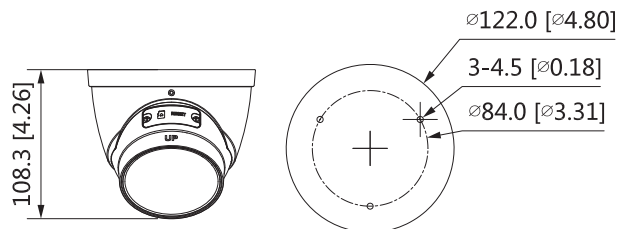

Structure

Boîtier	Métal
Dimensions	108,3 mm × Ø 122 mm
Poids Net	0,69 kg
Poids Brut	0,88 kg

Informations de Commande

Type	Numéro de Référence	Description
Caméra 5 MP	DH-IPC-HDW2531TP-ZS-S2	Caméra Eyeball Réseau IR Lite Varifocale 5 mégapixels, PAL
	DH-IPC-HDW2531TN-ZS-S2	Caméra Eyeball Réseau IR Lite Varifocale 5 mégapixels, NTSC
Accessoires (optionnel)	PFA130-E	Boîte de raccordement
	PFB203W	Montage mural
	PFA106	Adaptateur de montage
	PFB220C	Montage plafond
	PFA152-E	Montage sur poteau
	PFM321D	Adaptateur d'Alimentation 12 V CC 1 A
	LR1002-1ET/1EC	Rallonge Ethernet sur coaxial longue portée à un port
	PFM900-E	Testeur d'installation intégré
	PFM114	Carte SD TLC

Montage sur boîtier de raccordement	Montage mural	Montage plafond	Montage sur poteau
PFA130-E	PFB203W	PFA106+PFB220C	PFB203W+PFA152-E

Dimensions (mm)

Accessoires

Optionnel :